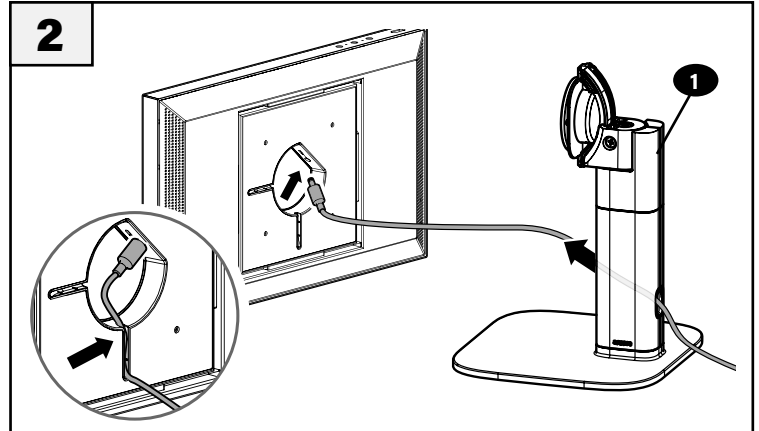

WSEHHS-B2

**TILT and SWIVEL STAND
For Amazon Echo Show 15**

INSTRUCTION MANUAL

1. **EN Parts Included**
   ES Piezas y elementos de montaje
   FR Pièces et quincaillerie
   DE Teile und Befestigungsmaterialien
   SV Delar och monteringsstillbehör
   NO Medfølgende deler og utstyr
   IT Parti ed elementi di montaggio in
   PL Dostarczone części i osprzęt
   PT Partes e Ferramentas Fornecidas
   JA 部品および金具類

1. **EN Tools Needed**
   ES Herramientas necesarias
   FR Outils nécessaires
   DE Benötigte Werkzeuge
   SV Verktyg som behövs
   NO Nødvendig verktøy
   IT Strumenti richiesti
   PL Wymagane narzędzia
   PT Ferramentas necessárias
   JA 必要な工具

1. **EN To Remove**
   ES Para quitar el monitor
   FR Pour enlever le moniteur
   DE Monitor abnehmen
   SV Om du ska ta bort bildskärmen
   NO Om de monitor te verwijderen
   IT Per rimuovere il monitor
   PL W celu wyjęcia monitora
   PT Para remover o monitor
   JA モニターを取り外す場合

Legrand AV Inc.
6436 City West Parkway
Eden Prairie, MN 55344 USA
US: +1 (800) 359 5520
SANUS.com

Legrand AV Netherlands B.V.
Franklinstraat 14 6003 DK Weert,
Netherlands
EMEA: +31 (0) 495 580 852
UK: +44 (0) 800 056 2853
SANUS.com

**Authorized Representative
for the UK:**
Starline Holding Technology Ltd.
Unit C Island Road
Reading RG2 0RP

©2022 Legrand AV Inc. All Rights Reserved. SANUS is a Legrand AV Inc. brand and a registered trademark owned by Legrand. Amazon, Echo, and all related marks are trademarks of Amazon.com, Inc. or its affiliates.