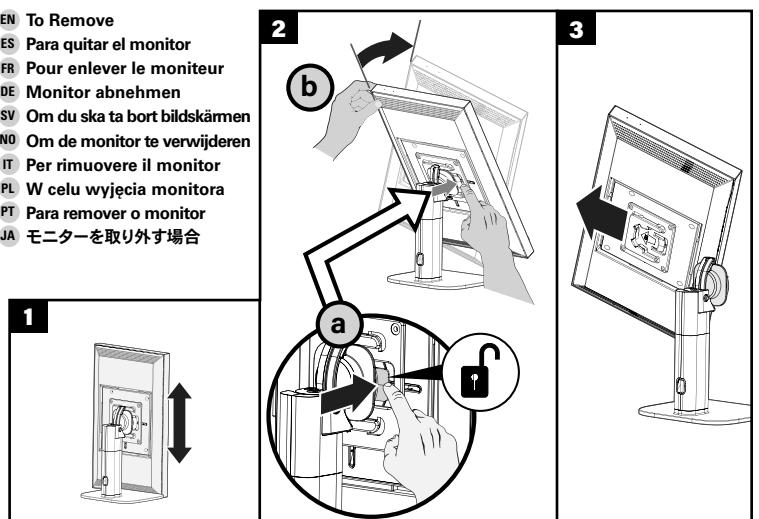

1. **EN To Remove**
   ES Para quitar el monitor
   FR Pour enlever le moniteur
   DE Monitor abnehmen
   SV Om du ska ta bort bildskärmen
   NO Om de monitor te verwijderen
   IT Per rimuovere il monitor
   PL W celu wyjęcia monitora
   PT Para remover o monitor
   JA モニターを取り外す場合