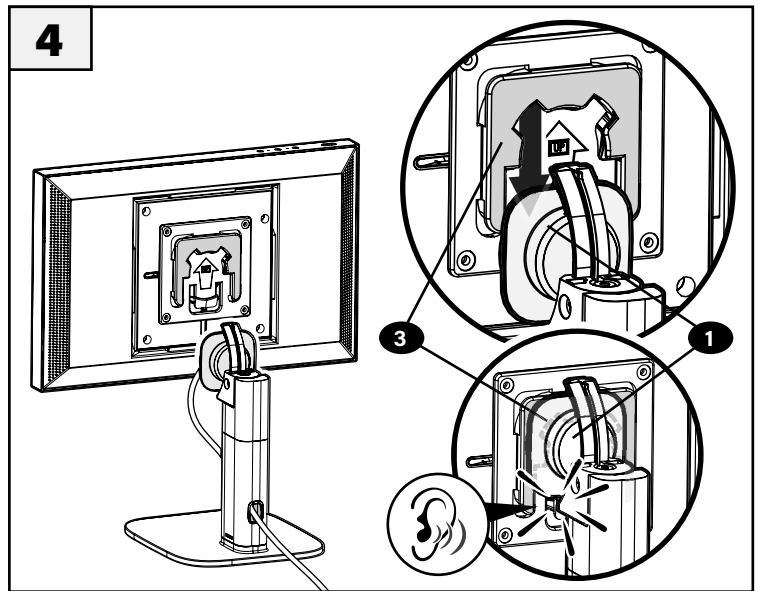

WSEHHS-B2

**TILT and SWIVEL STAND
For Amazon Echo Show 15**

INSTRUCTION MANUAL

1. **EN Parts Included**
   ES Piezas y elementos de montaje
   FR Pièces et quincaillerie
   DE Teile und Befestigungsmaterialien
   SV Delar och monteringsstillbehör
   NO Medfølgende deler og utstyr
   IT Parti ed elementi di montaggio in
   PL Dostarczone części i osprzęt
   PT Partes e Ferramentas Fornecidas
   JA 部品および金具類

1. **EN Tools Needed**
   ES Herramientas necesarias
   FR Outils nécessaires
   DE Benötigte Werkzeuge
   SV Verktyg som behövs
   NO Nødvendig verktøy
   IT Strumenti richiesti
   PL Wymagane narzędzia
   PT Ferramentas necessárias
   JA 必要な工具

1. **EN To Remove**
   ES Para quitar el monitor
   FR Pour enlever le moniteur
   DE Monitor abnehmen
   SV Om du ska ta bort bildskärmen
   NO Om de monitor te verwijderen
   IT Per rimuovere il monitor
   PL W celu wyjęcia monitora
   PT Para remover o monitor
   JA モニターを取り外す場合

Legrand AV Inc.
6436 City West Parkway
Eden Prairie, MN 55344 USA
US: +1 (800) 359 5520
SANUS.com

Legrand AV Netherlands B.V.
Franklinstraat 14 6003 DK Weert,
Netherlands
EMEA: +31 (0) 495 580 852
UK: +44 (0) 800 056 2853
SANUS.com

**Authorized Representative
for the UK:**
Starline Holding Technology Ltd.
Unit C Island Road
Reading RG2 0RP

©2022 Legrand AV Inc. All Rights Reserved. SANUS is a Legrand AV Inc. brand and a registered trademark owned by Legrand. Amazon, Echo, and all related marks are trademarks of Amazon.com, Inc. or its affiliates.