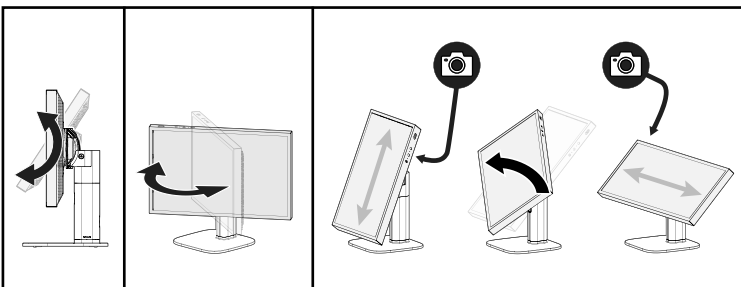

WSEHHS-B2

**TILT and SWIVEL STAND
For Amazon Echo Show 15**

INSTRUCTION MANUAL

1. **EN Parts Included**
   ES Piezas y elementos de montaje
   FR Pièces et quincaillerie
   DE Teile und Befestigungsmaterialien
   SV Delar och monteringsstillbehör
   NO Medfølgende deler og utstyr
   IT Parti ed elementi di montaggio in
   PL Dostarczone części i osprzęt
   PT Partes e Ferramentas Fornecidas
   JA 部品および金具類

1. **EN Tools Needed**
   ES Herramientas necesarias
   FR Outils nécessaires
   DE Benötigte Werkzeuge
   SV Verktyg som behövs
   NO Nødvendig verktøy
   IT Strumenti richiesti
   PL Wymagane narzędzia
   PT Ferramentas necessárias
   JA 必要な工具

1. **EN To Remove**
   ES Para quitar el monitor
   FR Pour enlever le moniteur
   DE Monitor abnehmen
   SV Om du ska ta bort bildskärmen
   NO Om de monitor te verwijderen
   IT Per rimuovere il monitor
   PL W celu wyjęcia monitora
   PT Para remover o monitor
   JA モニターを取り外す場合

Legrand AV Inc.
6436 City West Parkway
Eden Prairie, MN 55344 USA
US: +1 (800) 359 5520
SANUS.com

Legrand AV Netherlands B.V.
Franklinstraat 14 6003 DK Weert,
Netherlands
EMEA: +31 (0) 495 580 852
UK: +44 (0) 800 056 2853
SANUS.com

**Authorized Representative
for the UK:**
Starline Holding Technology Ltd.
Unit C Island Road
Reading RG2 0RP

©2022 Legrand AV Inc. All Rights Reserved. SANUS is a Legrand AV Inc. brand and a registered trademark owned by Legrand. Amazon, Echo, and all related marks are trademarks of Amazon.com, Inc. or its affiliates.