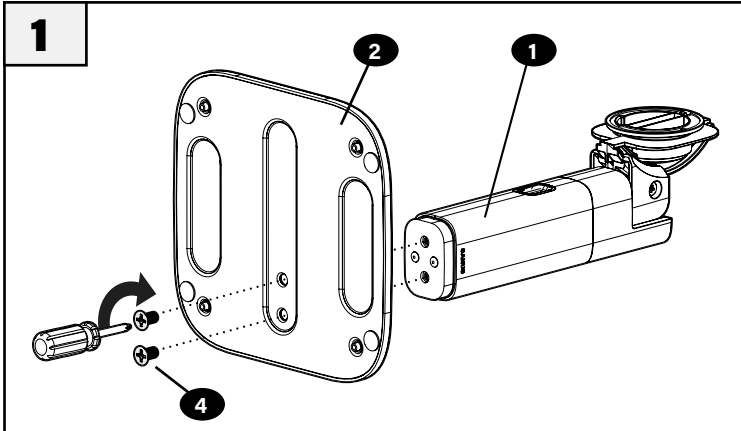

WSEHHS-B2

**TILT and SWIVEL STAND
For Amazon Echo Show 15**

INSTRUCTION MANUAL

1. **EN Parts Included**
   ES Piezas y elementos de montaje
   FR Pièces et quincaillerie
   DE Teile und Befestigungsmaterialien
   SV Delar och monteringsstillbehör
   NO Medfølgende deler og utstyr
   IT Parti ed elementi di montaggio in
   PL Dostarczone części i osprzęt
   PT Partes e Ferramentas Fornecidas
   JA 部品および金具類

1. **EN Tools Needed**
   ES Herramientas necesarias
   FR Outils nécessaires
   DE Benötigte Werkzeuge
   SV Verktyg som behövs
   NO Nødvendig verktøy
   IT Strumenti richiesti
   PL Wymagane narzędzia
   PT Ferramentas necessárias
   JA 必要な工具

1. **EN To Remove**
   ES Para quitar el monitor
   FR Pour enlever le moniteur
   DE Monitor abnehmen
   SV Om du ska ta bort bildskärmen
   NO Om de monitor te verwijderen
   IT Per rimuovere il monitor
   PL W celu wyjęcia monitora
   PT Para remover o monitor
   JA モニターを取り外す場合

Legrand AV Inc.
6436 City West Parkway
Eden Prairie, MN 55344 USA
US: +1 (800) 359 5520
SANUS.com

Legrand AV Netherlands B.V.
Franklinstraat 14 6003 DK Weert,
Netherlands
EMEA: +31 (0) 495 580 852
UK: +44 (0) 800 056 2853
SANUS.com

**Authorized Representative
for the UK:**
Starline Holding Technology Ltd.
Unit C Island Road
Reading RG2 0RP

©2022 Legrand AV Inc. All Rights Reserved. SANUS is a Legrand AV Inc. brand and a registered trademark owned by Legrand. Amazon, Echo, and all related marks are trademarks of Amazon.com, Inc. or its affiliates.