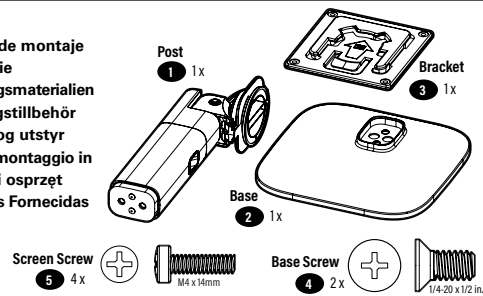

WSEHHS-B2

**TILT and SWIVEL STAND
For Amazon Echo Show 15**

INSTRUCTION MANUAL

1. **EN Parts Included**
   ES Piezas y elementos de montaje
   FR Pièces et quincaillerie
   DE Teile und Befestigungsmaterialien
   SV Delar och monteringsstillbehör
   NO Medfølgende deler og utstyr
   IT Parti ed elementi di montaggio in
   PL Dostarczone części i osprzęt
   PT Partes e Ferramentas Fornecidas
   JA 部品および金具類

1. **EN Tools Needed**
   ES Herramientas necesarias
   FR Outils nécessaires
   DE Benötigte Werkzeuge
   SV Verktyg som behövs
   NO Nødvendig verktøy
   IT Strumenti richiesti
   PL Wymagane narzędzia
   PT Ferramentas necessárias
   JA 必要な工具