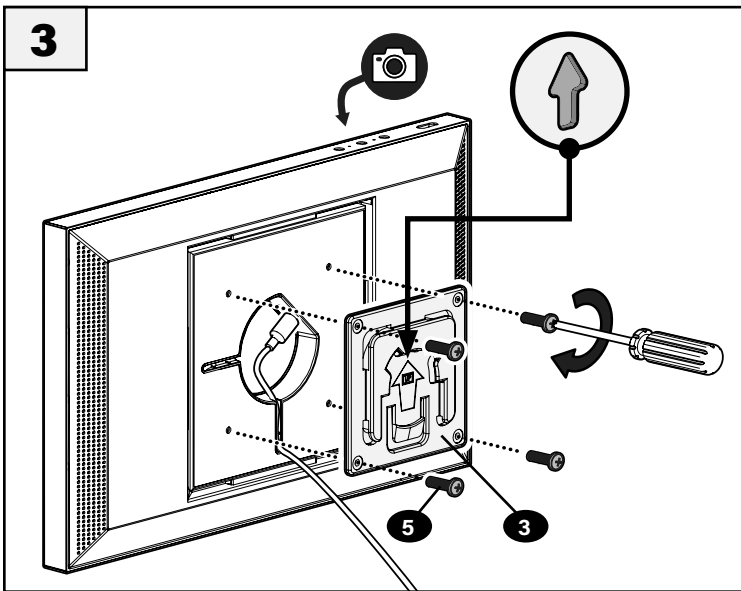

WSEHHS-B2

**TILT and SWIVEL STAND
For Amazon Echo Show 15**

INSTRUCTION MANUAL

1. **EN Parts Included**
   ES Piezas y elementos de montaje
   FR Pièces et quincaillerie
   DE Teile und Befestigungsmaterialien
   SV Delar och monteringsstillbehör
   NO Medfølgende deler og utstyr
   IT Parti ed elementi di montaggio in
   PL Dostarczone części i osprzęt
   PT Partes e Ferramentas Fornecidas
   JA 部品および金具類

1. **EN Tools Needed**
   ES Herramientas necesarias
   FR Outils nécessaires
   DE Benötigte Werkzeuge
   SV Verktyg som behövs
   NO Nødvendig verktøy
   IT Strumenti richiesti
   PL Wymagane narzędzia
   PT Ferramentas necessárias
   JA 必要な工具

1. **EN To Remove**
   ES Para quitar el monitor
   FR Pour enlever le moniteur
   DE Monitor abnehmen
   SV Om du ska ta bort bildskärmen
   NO Om de monitor te verwijderen
   IT Per rimuovere il monitor
   PL W celu wyjęcia monitora
   PT Para remover o monitor
   JA モニターを取り外す場合

Legrand AV Inc.
6436 City West Parkway
Eden Prairie, MN 55344 USA
US: +1 (800) 359 5520
SANUS.com

Legrand AV Netherlands B.V.
Franklinstraat 14 6003 DK Weert,
Netherlands
EMEA: +31 (0) 495 580 852
UK: +44 (0) 800 056 2853
SANUS.com

**Authorized Representative
for the UK:**
Starline Holding Technology Ltd.
Unit C Island Road
Reading RG2 0RP

©2022 Legrand AV Inc. All Rights Reserved. SANUS is a Legrand AV Inc. brand and a registered trademark owned by Legrand. Amazon, Echo, and all related marks are trademarks of Amazon.com, Inc. or its affiliates.