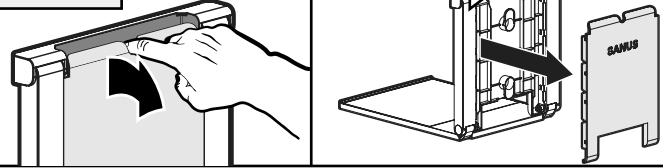

WSEHKS-W2

Tilt Stand for Amazon Echo Show 15

INSTRUCTION MANUAL

1. **EN Parts Included**
   ES Piezas y elementos de montaje
   FR Pièces et quincaillerie
   DE Teile und Befestigungsmaterialien
   SV Delar och monteringsmaterial
   NO Medfølgende deler og utstyr
   IT Parti ed elementi di montaggio in
   PL Dostarczone części i osprzet
   PT Partes e Ferramentas Fornecidas
   JA 部品および金具類

1. **EN Tools Needed**
   ES Herramientas necesarias
   FR Outils nécessaires
   DE Benötigte Werkzeuge
   SV Verktyg som behövs
   NO Nødvendig verktøy
   IT Strumenti richiesti
   PL Wymagane narzędzia
   PT Ferramentas necessárias
   JA 必要な工具

1

2

3a

1. **EN Landscape Option**
   ES Opción de paisaje
   FR Option paysage
   DE Querformat-Option
   SV Liggande alternativ
   NO Landskapsmulighet
   IT Opzione orizzontale
   PL Opcja pozioma
   PT Opção Paisagem
   JA ランドスケープオプション

3b

1. **EN Portrait Option**
   ES Opción de retrato
   FR Portrait Option
   DE Portrait-Option
   SV Porträttalternativ
   NO Portrettmulighet
   IT Opzione ritratto
   PL Opcja pionowa
   PT Opção Retrato
   JA ポートレートオプション

4

©2022 Legrand AV Inc. All Rights Reserved.
SANUS is a Legrand AV Inc. brand and a registered trademark owned by Legrand.
Amazon, Echo, and all related marks are trademarks of Amazon.com, Inc. or its affiliates.

Legrand AV Inc. • 6436 City West Parkway • Eden Prairie, MN 55344 USA

Legrand AV Inc.
6436 City West Parkway
Eden Prairie, MN 55344 USA
US: +1 (800) 359 5520
SANUS.com

Legrand AV Netherlands B.V.
Franklinstraat 14 6003 DK Weert,
Netherlands
EMEA: +31 (0) 495 580 852
UK: +44 (0) 800 056 2853
SANUS.com

**Authorized Representative
for the UK:**
Starline Holding Technology Ltd.
Unit C Island Road
Reading RG2 0RP